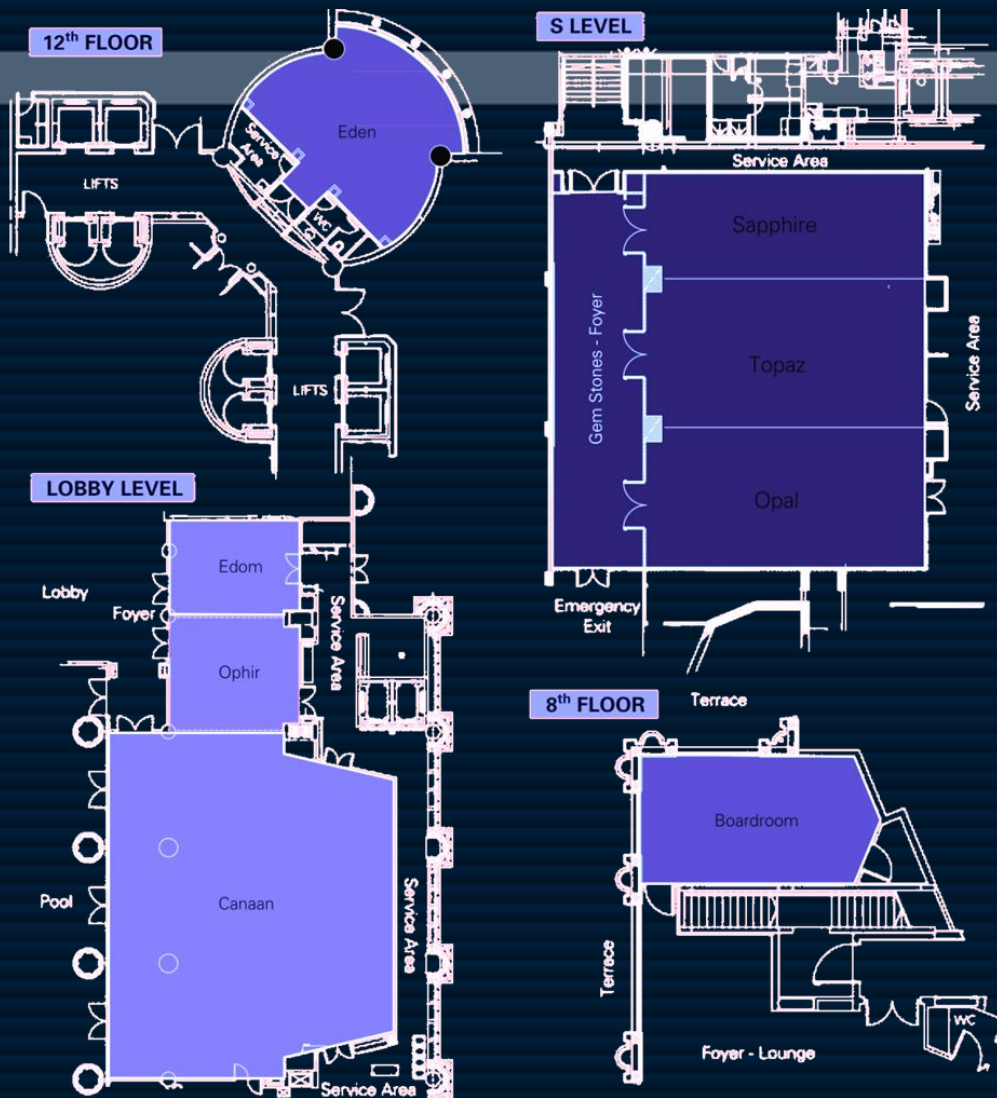

Молочная Меню

Открыт ежедневно с 11:00 до последнего клиента

ЕВОНУ- ЭБОНИ

Снэк-бар

Открыт ежедневно 11:00 - 16:00

CONFERENCE & EVENTS- конференц-залы

C&E FACILITIES - конференц-залы

- 11 крытые и открытые мест для встреч и проведения мероприятий до 1600 человек
- С'naan and Gemstone versatile залы могут быть изменены в соответствии с событиями от небольших частных мероприятий до масштабных конференций и конвенций
- Аудио и видео оборудование
- Широкий выбор кейтеринга