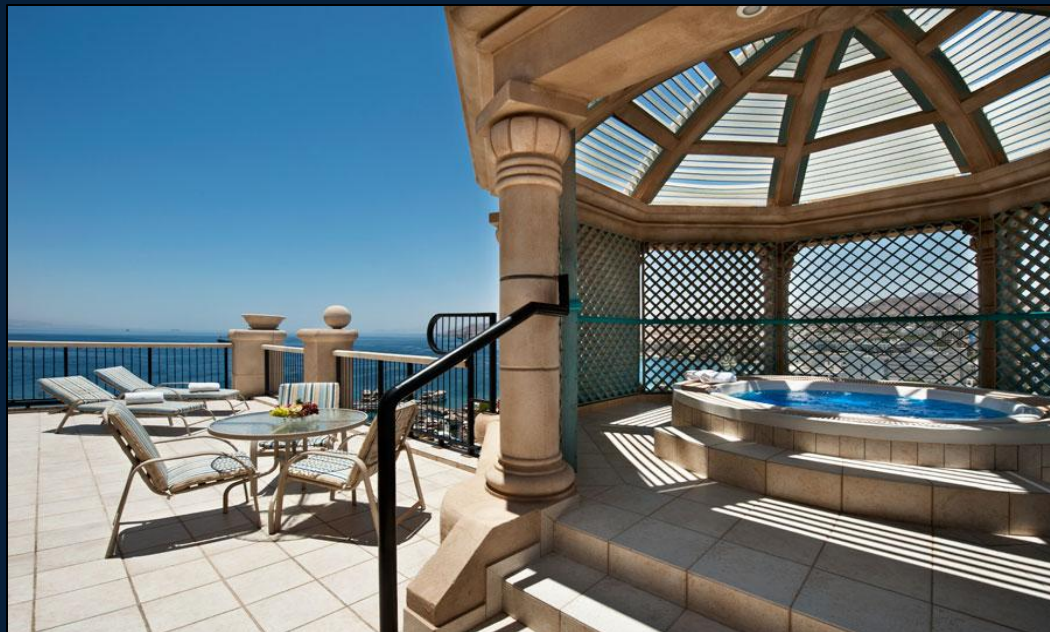

QUEEN OF SHEVA/PLAZA SUITES- СВИТЫ Царица Савская/ ПЛАЗА

- Вид на Красное море
- Доступ в Лаунж Экзекьютив
- Телевизоры с плоским экраном
- Доступен интернет Wi-Fi
- Сейф в номере
- Набор для приготовления кофе/ чая
- Мини-кухня с микроволновой печью и раковиной
- Терраса с джакузи
- В номере могут разместиться до 2 взрослых + 3 ребенка
- Размеры кровати King / Queen
- Мини-бар
- Кондиционер
- Радио будильник (MP3)
- Телефон
- 110/130 кв.м.
- Полное разделение в номерах
- Бесплатный доступ в спа-салон и тренажерный зал
- 15% скидка на все спа-процедуры